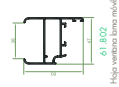

MALLORQUINA C.EU (canal Europeo)

Versátil y práctica

Características

Hojas de ventana y puerta compatibles con lama fija, lama móvil y lama machihembrada.

Perfilado integrado en la serie Renova PR40

Gran diversidad de perfiles y accesorios de calidad para realizar todas las combinaciones imaginables.

Sección de marco (mm): 40/60

Sección de hoja (mm): 47

MALLORQUINA RENOVA 45 PLEGABLE

Sin obstáculos, queda recogida en varias hojas

Coarreglable/plegable en acordeón. Un perfil especial que permite realizar conjunto de múltiples hojas plegables. Versión en lama fija o móvil, y acristalado.

Características

Sistema de mallorquina de lamas fijas o móviles.

Sistema para practicable y plegable.

Hojas de ventana y puerta compatibles con lama fija, lama móvil, lama machihembrada y vidrio.

Gran diversidad de perfiles y accesorios de calidad para realizar todas las combinaciones imaginables.

Sección de marco (mm): 60

Sección de hoja (mm): 45

Máximo hueco acristalar (mm): 34

MALLORQUINA RENOVA CO EXTERIOR

Independiente y elegante

Corredera instalada por delante de la fachada, de forma independiente a la ventana. Diseño versátil que permite diferentes conjuntos de 1 o 2 hojas. Versión en lama fija o móvil.

Características

Sistema corredera.

Hojas de ventana y puerta compatibles con lama fija, lama móvil, lama machihembrada y vidrio.

Hojas simétricas sin ala que facilita su trabajo y evita el inversion.

Gran diversidad de perfiles y accesorios de calidad para realizar todas las combinaciones imaginables.

Sección de hoja (mm): 45

Máximo hueco acristalar (mm): 34

PERFILES

PERFILES

PERFILES