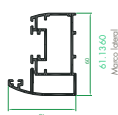

MALLORQUINA C.EU (canal Europeo)

Versátil y práctica

Características

Hojas de ventana y puerta compatibles con lama fija, lama móvil y lama machihembrada.

Perfilado integrado en la serie Renova PR40

Gran diversidad de perfiles y accesorios de calidad para realizar todas las combinaciones imaginables.

Sección de marco (mm): 40/60

Sección de hoja (mm): 47

MALLORQUINA RENOVA 45 PLEGABLE

Sin obstáculos, queda recogida en varias hojas

Coarreglable/plegable en acordeón. Un perfil especial que permite realizar conjunto de múltiples hojas plegables. Versión en lama fija o móvil, y acristalado.

Características

Sistema de mallorquina de lamas fijas o móviles.

Sistema para practicable y plegable.

Hojas de ventana y puerta compatibles con lama fija, lama móvil, lama machihembrada y vidrio.

Gran diversidad de perfiles y accesorios de calidad para realizar todas las combinaciones imaginables.

Sección de marco (mm): 60

Sección de hoja (mm): 45

Máximo hueco acristalar (mm): 34

MALLORQUINA RENOVA CO EXTERIOR

Independiente y elegante

Corredera instalada por delante de la fachada, de forma independiente a la ventana. Diseño versátil que permite diferentes conjuntos de 1 o 2 hojas. Versión en lama fija o móvil.

Características

Sistema corredera.

Hojas de ventana y puerta compatibles con lama fija, lama móvil, lama machihembrada y vidrio.

Hojas simétricas sin ala que facilita su trabajo y evita el inversion.

Gran diversidad de perfiles y accesorios de calidad para realizar todas las combinaciones imaginables.

Sección de hoja (mm): 45

Máximo hueco acristalar (mm): 34

PERFILES

PERFILES

PERFILES