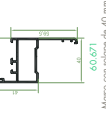

MALLORQUINA C.EU (canal Europeo)

Versátil y práctica

Características

Hojas de ventana y puerta compatibles con lama fija, lama móvil y lama machihembrada.

Perfilado integrado en la serie Renova PR40

Gran diversidad de perfiles y accesorios de calidad para realizar todas las combinaciones imaginables.

Sección de marco (mm): 40/60

Sección de hoja (mm): 47

MALLORQUINA RENOVA 45 PLEGABLE

Sin obstáculos, queda recogida en varias hojas

Coarreglable/plegable en acordeón. Un perfil especial que permite realizar conjunto de múltiples hojas plegables. Versión en lama fija o móvil, y acristalado.

Características

Sistema de mallorquina de lamas fijas o móviles.

Sistema para practicable y plegable.

Hojas de ventana y puerta compatibles con lama fija, lama móvil, lama machihembrada y vidrio.

Gran diversidad de perfiles y accesorios de calidad para realizar todas las combinaciones imaginables.

Sección de marco (mm): 60

Sección de hoja (mm): 45

Máximo hueco acristalar (mm): 34

MALLORQUINA RENOVA CO EXTERIOR

Independiente y elegante

Corredera instalada por delante de la fachada, de forma independiente a la ventana. Diseño versátil que permite diferentes conjuntos de 1 o 2 hojas. Versión en lama fija o móvil.

Características

Sistema corredera.

Hojas de ventana y puerta compatibles con lama fija, lama móvil, lama machihembrada y vidrio.

Hojas simétricas sin ala que facilita su trabajo y evita el inversion.

Gran diversidad de perfiles y accesorios de calidad para realizar todas las combinaciones imaginables.

Sección de hoja (mm): 45

Máximo hueco acristalar (mm): 34

PERFILES

PERFILES

PERFILES