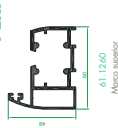

MALLORQUINA C.EU (canal Europeo)

Versátil y práctica

Características

Hojas de ventana y puerta compatibles con lama fija, lama móvil y lama machihembrada.

Perfilado integrado en la serie Renova PR40

Gran diversidad de perfiles y accesorios de calidad para realizar todas las combinaciones imaginables.

Sección de marco (mm): 40/60

Sección de hoja (mm): 47

MALLORQUINA RENOVA 45 PLEGABLE

Sin obstáculos, queda recogida en varias hojas

Coarreglable/plegable en acordeón. Un perfil especial que permite realizar conjunto de múltiples hojas plegables. Versión en lama fija o móvil, y acristalado.

Características

Sistema de mallorquina de lamas fijas o móviles.

Sistema para practicable y plegable.

Hojas de ventana y puerta compatibles con lama fija, lama móvil, lama machihembrada y vidrio.

Gran diversidad de perfiles y accesorios de calidad para realizar todas las combinaciones imaginables.

Sección de marco (mm): 60

Sección de hoja (mm): 45

Máximo hueco acristalar (mm): 34

MALLORQUINA RENOVA CO EXTERIOR

Independiente y elegante

Corredera instalada por delante de la fachada, de forma independiente a la ventana. Diseño versátil que permite diferentes conjuntos de 1 o 2 hojas. Versión en lama fija o móvil.

Características

Sistema corredera.

Hojas de ventana y puerta compatibles con lama fija, lama móvil, lama machihembrada y vidrio.

Hojas simétricas sin ala que facilita su trabajo y evita el inversion.

Gran diversidad de perfiles y accesorios de calidad para realizar todas las combinaciones imaginables.

Sección de hoja (mm): 45

Máximo hueco acristalar (mm): 34

PERFILES

PERFILES

PERFILES