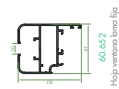

MALLORQUINA C.EU (canal Europeo)

Versátil y práctica

Características

Hojas de ventana y puerta compatibles con lama fija, lama móvil y lama machihembrada.

Perfilado integrado en la serie Renova PR40

Gran diversidad de perfiles y accesorios de calidad para realizar todas las combinaciones imaginables.

Sección de marco (mm): 40/60

Sección de hoja (mm): 47

MALLORQUINA RENOVA 45 PLEGABLE

Sin obstáculos, queda recogida en varias hojas

Coarreglable/plegable en acordeón. Un perfil especial que permite realizar conjunto de múltiples hojas plegables. Versión en lama fija o móvil, y acristalado.

Características

Sistema de mallorquina de lamas fijas o móviles.

Sistema para practicable y plegable.

Hojas de ventana y puerta compatibles con lama fija, lama móvil, lama machihembrada y vidrio.

Gran diversidad de perfiles y accesorios de calidad para realizar todas las combinaciones imaginables.

Sección de marco (mm): 60

Sección de hoja (mm): 45

Máximo hueco acristalar (mm): 34

MALLORQUINA RENOVA CO EXTERIOR

Independiente y elegante

Corredera instalada por delante de la fachada, de forma independiente a la ventana. Diseño versátil que permite diferentes conjuntos de 1 o 2 hojas. Versión en lama fija o móvil.

Características

Sistema corredera.

Hojas de ventana y puerta compatibles con lama fija, lama móvil, lama machihembrada y vidrio.

Hojas simétricas sin ala que facilita su trabajo y evita el inversion.

Gran diversidad de perfiles y accesorios de calidad para realizar todas las combinaciones imaginables.

Sección de hoja (mm): 45

Máximo hueco acristalar (mm): 34

PERFILES

PERFILES

PERFILES