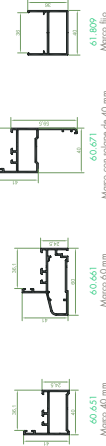

MALLORQUINA C.EU (canal Europeo)

Versátil y práctica

Características

Hojas de ventana y puerta compatibles con lama fija, lama móvil y lama machihembrada.

Perfilado integrado en la serie Renova PR40

Gran diversidad de perfiles y accesorios de calidad para realizar todas las combinaciones imaginables.

Sección de marco (mm): 40/60

Sección de hoja (mm): 47

MALLORQUINA RENOVA 45 PLEGABLE

Sin obstáculos, queda recogida en varias hojas

Coarreglable/plegable en acordeón. Un perfil especial que permite realizar conjunto de múltiples hojas plegables. Versión en lama fija o móvil, y acristalado.

Características

Sistema de mallorquina de lamas fijas o móviles.

Sistema para practicable y plegable.

Hojas de ventana y puerta compatibles con lama fija, lama móvil, lama machihembrada y vidrio.

Gran diversidad de perfiles y accesorios de calidad para realizar todas las combinaciones imaginables.

Sección de marco (mm): 60

Sección de hoja (mm): 45

Máximo hueco acristalar (mm): 34

MALLORQUINA RENOVA CO EXTERIOR

Independiente y elegante

Corredera instalada por delante de la fachada, de forma independiente a la ventana. Diseño versátil que permite diferentes conjuntos de 1 o 2 hojas. Versión en lama fija o móvil.

Características

Sistema corredera.

Hojas de ventana y puerta compatibles con lama fija, lama móvil, lama machihembrada y vidrio.

Hojas simétricas sin ala que facilita su trabajo y evita el inversion.

Gran diversidad de perfiles y accesorios de calidad para realizar todas las combinaciones imaginables.

Sección de hoja (mm): 45

Máximo hueco acristalar (mm): 34

PERFILES

PERFILES

PERFILES